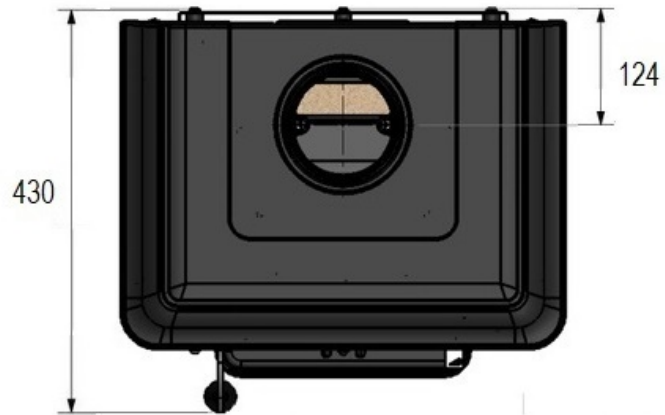

WOOD STOVE MODEL: ARINA
CODE: S430A

A-A

CAST
FUSIONI PER L'INDUSTRIA IN GHISA E ACCIAIO

FUNDICIO