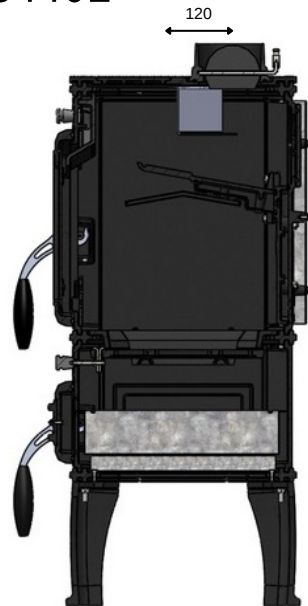

WOOD STOVE MODEL: LAVA; CODE: S440L

A-A

CAST
FUSIONI PER L'INDUSTRIA IN GHISA E ACCIAIO