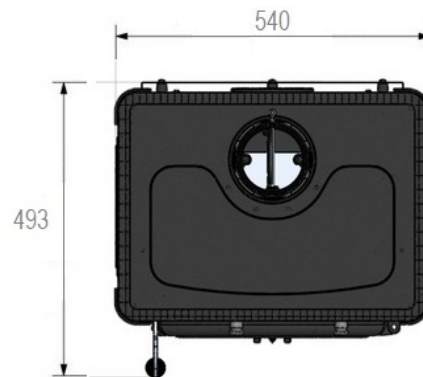

WOOD STOVE MODEL: LAVA; CODE: S440L

A-A

CAST
FUSIONI PER L'INDUSTRIA IN GHISA E ACCIAIO